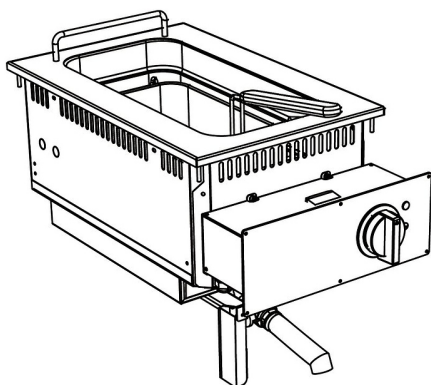

## Коммерческое предложение от 12.04.2025

Наименование товара: Фритюрница встраиваемая Apach Chef Line SLDI7FRIE4S15

Ссылка на товар: [https://prom-katalog.ru/catalog/frityurnitsy/\\_apach\\_chef\\_line\\_sldi7frie4s15](https://prom-katalog.ru/catalog/frityurnitsy/_apach_chef_line_sldi7frie4s15)

### Описание

Встраиваемая фритюрница **Apach Chef Line SLDI7FRIE4S15** 700-й серии предназначена для приготовления блюд в масле на предприятиях общественного питания и торговли. Модель оснащена блоком управления. Корпус выполнен из нержавеющей стали.

### Характеристики

Мощность	12 кВт
Ширина	400 мм
Глубина	751 мм

Высота	550 мм
Вес (без упаковки)	25 кг
Вес (с упаковкой)	30 кг
Страна производства	Италия
Температурный режим	от 100 до 185 °С
Установка	встраиваемая
Подключение	380 В
Линия 700	Да
Количество ванн	1
Объем одной ванны	15 л
Старая цена	324961
Бренд	Arach