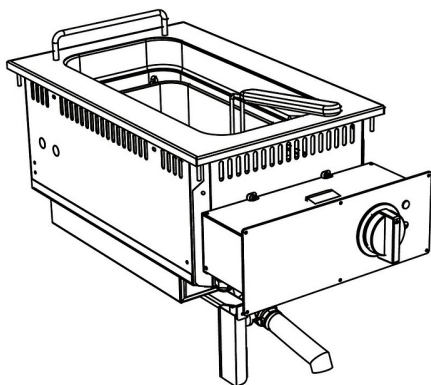

Описание товара Фритюрница встраиваемая Apach Chef Line SLDI7FRIE4S15

Описание

Встраиваемая фритюрница **Apach Chef Line SLDI7FRIE4S15** 700-й серии предназначена для приготовления блюд в масле на предприятиях общественного питания и торговли. Модель оснащена блоком управления. Корпус выполнен из нержавеющей стали.

В комплект поставки входит корзина, крышка и решетка дна.

Особенности:

- Возможность поворота нагревательных элементов на 90°: упрощение процесса очистки
- Холодная зона
- Световой индикатор работы нагревательного элемента

Характеристики

Мощность	12 кВт
Ширина	400 мм
Глубина	751 мм
Высота	550 мм
Вес (без упаковки)	25 кг
Вес (с упаковкой)	30 кг
Страна производства	Италия
Температурный режим	от 100 до 185 °С
Установка	встраиваемая