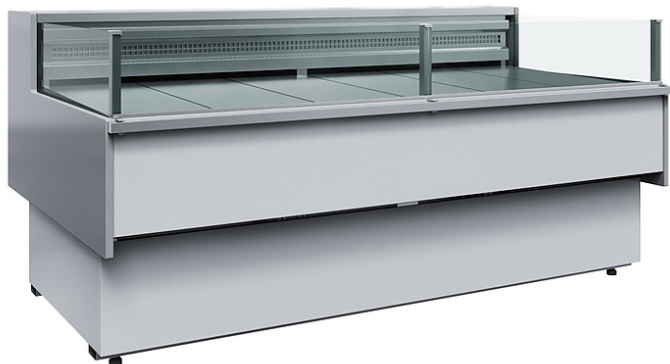

Коммерческое предложение от 13.04.2025

Наименование товара: Витрина холодильная Carboma GC110 SM 2,0-2 0011-9006 (статика, с боковинами)

Ссылка на товар: https://prom-katalog.ru/catalog/prilavki/_carboma_gc110_sm_2_0_2_0011_9006

Характеристики

Тип	среднетемпературная
Охлаждение	статическое
Температурный режим	от 2 до 6 °С
Применение	общего назначения, охлажденное мясо, охлажденная рыба
Холодильный агрегат	встроенный
Напряжение	220 В
Потребляемая мощность	0.4375 кВт
Ширина	1915 мм
Глубина	1100 мм
Высота	от 870 до 905 мм
Вес (без упаковки)	185 кг
Страна производства	Россия