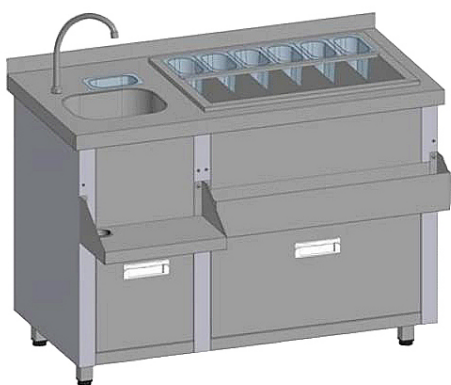

Коммерческое предложение от 12.04.2025

Наименование товара: Барная станция Restoinox БС31-15/7-05 с ящиками и вертушкой

Ссылка на товар: https://prom-katalog.ru/catalog/barnye-moduli/_restoinox_1_15_7_05_

Характеристики

Тип	барная станция
Столешница	с бортом
Ширина	1500 мм
Глубина	700 мм
Высота	850 мм
Страна производства	Россия

Информация носит справочный характер и не является публичной офертой, определяемой ст. 437 ГК РФ. Убедительная просьба уточнять цены и наличие по телефону у вашего менеджера.