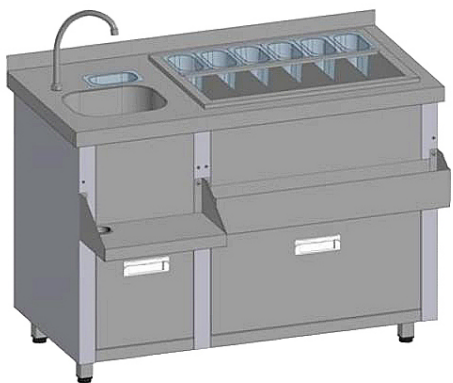

Описание товара Барная станция Restoinox БС31-12/6-01 без ящиков

Характеристики

Тип	барная станция
Столешница	с бортом
Ширина	1200 мм
Глубина	600 мм
Высота	850 мм
Страна производства	Россия

Информация на сайте prom-katalog.ru носит справочный характер и не является публичной офертой, определяемой ст. 437 ГК РФ.