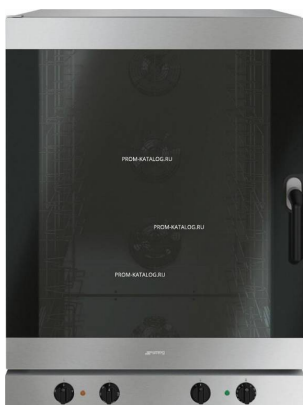

Коммерческое предложение от 09.04.2025

Наименование товара: Печь конвекционная SMEG ALFA1035H-2

Ссылка на товар: https://prom-katalog.ru/catalog/pechi-konveksionnye/konveksionnaya_pech_smeg_alfa1035h_2

Характеристики